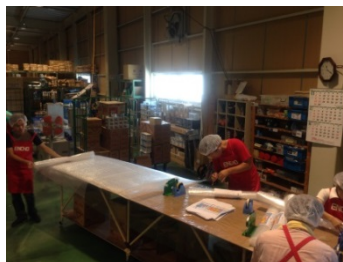

中には初めてサッカー観戦をするという利用者さん
もいましたが、間近で見るサッカー試合に興奮！
応援にも熱が入りました。

短い時間でしたがみんなサッカー観戦を楽しむこ
とができました。機会を設けて、また観戦・応援させ
て頂きたいです。

作業場所紹介

今回は(株)エンチョー様加工所の作業を紹介します。
加工所では入荷される資材を加工し、商品として送り出します。
例えば…

①ロールになっている資材を切る

②巻いて、台紙を付けていく

③完成品

小さな電子部品から、自分の背丈ほどもあるシートを扱ったりと様々な作業があります。
商品もバラエティ豊かで、一日に何種類も加工していきます。時には作業が思うように
進まず苦戦することもあります。エンチョー様にアドバイスをいただきながら、
日々奮闘しています。

自分で加工して送り出した商品が、エンチョー様のショップに実際に陳列されている所
を見ると、本当に感動してしまいます!!